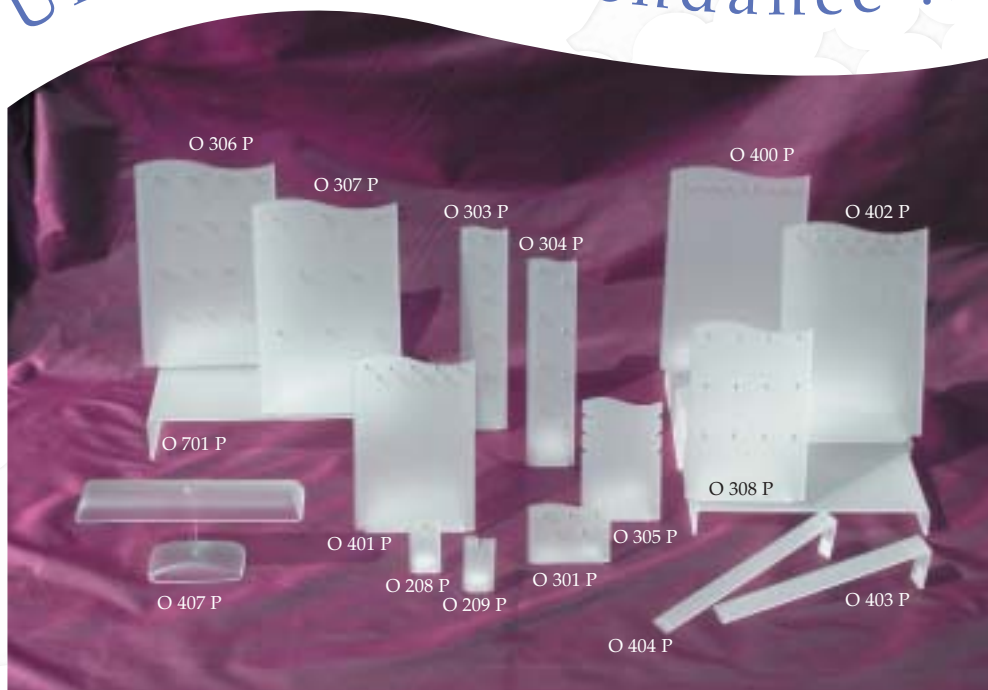

# Océane Plexi

Gamme

Une ligne très tendance ...

  
Volum<sup>e</sup> exquis

Rue du commerce - Allée Gabriel Lippmann - PIBS - 56000 Vannes - France  
Tél.: 33 (0)2 97 54 67 97 - Fax : 33 (0)2 97 54 67 95  
mail : [Volume.exquis@wanadoo.f](mailto:Volume.exquis@wanadoo.f)  
[www.volume.exquis.com](http://www.volume.exquis.com)